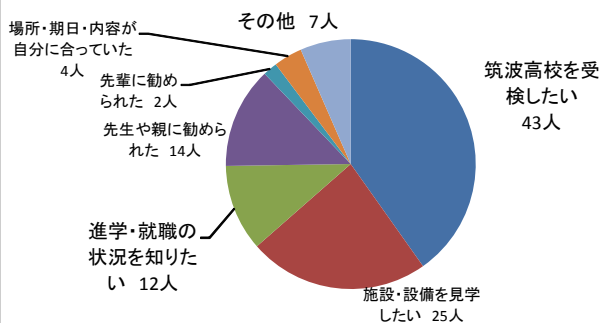

# 筑波高校便り

第19号 平成28年9月発行

## 第2回学校説明会は10月15日(土)に開催

今年度第1回目の学校説明会を8月4日(木)に行いました。  
第1部は近くの市民ホールつくばね大ホールでの全体会。校長先生のご挨拶に続き、教員による、筑波高校の学習指導・生徒指導・入学者選抜の説明、及び生徒会役員によるクラスマッチ、百人一首大会等の学校行事の紹介が行われました。  
第2部は、場所を筑波学校に移し、前もって希望していただいた体験学習[“百人一首～かるたとりに挑戦”“江戸時代～将軍の死の謎に迫る・大奥との関係～”“校舎の高さを測ろう～三角比を利用して～”“DNAを見てみよう”“楽しい英語コミュニケーション活動”“硬筆の学習”“お菓子を作ろう”“タッチタイピングをやってみよう”の8講座]と部活動見学でした。また、今年からは、実際に部活動の体験を希望される場合には、一緒に活動を体験していただき、好評でした。  
今回は79名の中学生と32名の保護者の参加がありました。  
第2回目の学校説明会は10月15日(土)です。実際の授業の様子も見ていただけます。たくさんの皆さんの参加をお待ちしています。中学校を通して申し込んでください。

### 参加した理由(複数回答)