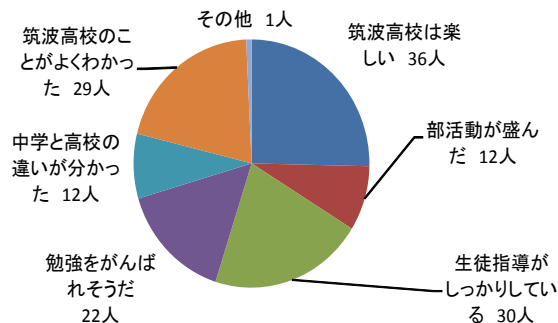

## 第2回学校説明会は10月15日(土)に開催

今年度第1回目の学校説明会を8月4日(木)に行いました。  
第1部は近くの市民ホールつくばね大ホールでの全体会。校長先生のご挨拶に続き、教員による、筑波高校の学習指導・生徒指導・入学者選抜の説明、及び生徒会役員によるクラスマッチ、百人一首大会等の学校行事の紹介が行われました。  
第2部は、場所を筑波学校に移し、前もって希望していただいた体験学習[“百人一首～かるたとりに挑戦”“江戸時代～将軍の死の謎に迫る・大奥との関係～”“校舎の高さを測ろう～三角比を利用して～”“DNAを見てみよう”“楽しい英語コミュニケーション活動”“硬筆の学習”“お菓子を作ろう”“タッチタイピングをやってみよう”の8講座]と部活動見学でした。また、今年からは、実際に部活動の体験を希望される場合には、一緒に活動を体験していただき、好評でした。  
今回は79名の中学生と32名の保護者の参加がありました。  
第2回目の学校説明会は10月15日(土)です。実際の授業の様子も見ていただけます。たくさんの皆さんの参加をお待ちしています。中学校を通して申し込んでください。

### 参加した理由(複数回答)

### 参加しての感想(複数回答)

【部活動体験(弓道)の様子】  
【アンケート結果】

【学校行事】